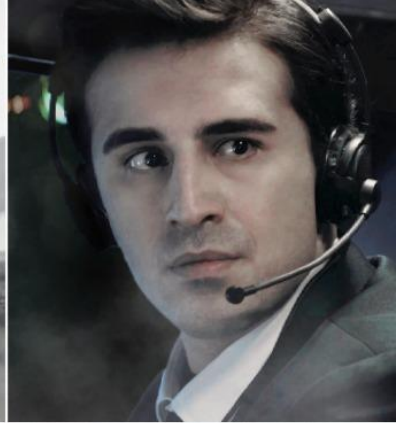

BURCU  
KARA

EMRE  
KARAYEL

YOSİ  
MİZRAHİ

OZAN  
YİĞİT

ARADIĞIN CEVABI BULABİLMEK İÇİN  
NE KADAR İLERİ GİDERDİN?

YÖNETMEN HAKAN KERİM KARADEMİR

sıra tiyatroya da yapan Emre Karayel Türkiye'nin en prestijli tiyatroyu oyunculuđu ödülü olan Afife Jale ödülü sahibidir. Hatırı sayılır bir fan kitlesine sahip Emre Karayel'in tiyatroyu oyunları tüm Türkiye'de kapalı gişe oynamaktadır.